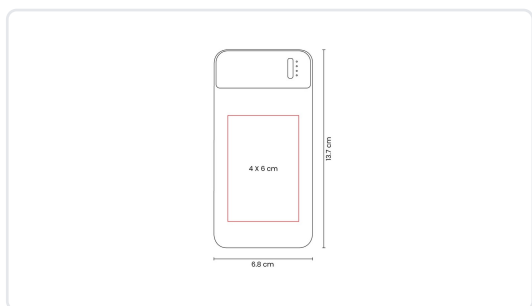

POWER BANK ESTOCOLMO

Modelo: CRG 043

ESPECIFICACIONES TÉCNICAS

Material	Plástico
Medida del producto	6.8 x 13.7 cm
Capacidad	10,000 mAh
Área de impresión	4 x 6 cm
Técnica de impresión	Serigrafía / Tampografía
Piezas por caja	50
Peso bruto	12.5 kg
Dimensiones de la caja	40 x 25 x 21.5 cm
Caja individual	Sí
Bolsa individual	Sí

Área de impresión / Trazo técnico

DESCRIPCIÓN

Batería auxiliar para smartphone, capacidad 10,000 mAh. Contiene 2 puertos USB, 1 micro USB y 1 tipo C exclusivo para recarga de la batería (no carga dispositivos). Incluye 4 LEDs indicadores de carga y cable micro USB.